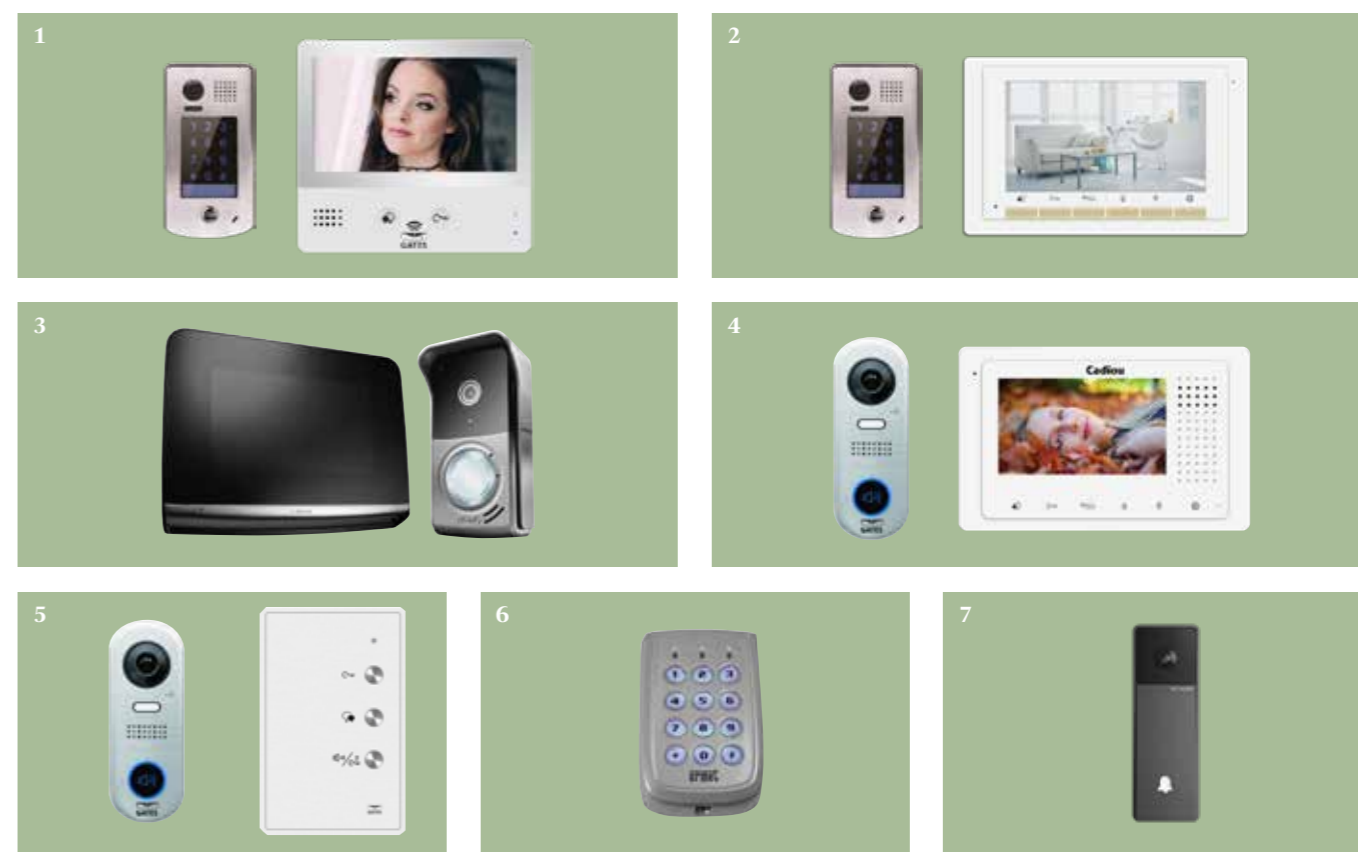

## Contrôlez vos accès & sécurisez vos espaces

1. **Vidéophone Diva connecté**, avec digicode intégré et mémoire d'image.
2. **Vidéophone Sensa+ Pro**, avec digicode intégré sans mémoire d'image.
3. **Vidéophone Somfy V500 PRO IO**, filaire avec mémoire d'image.
4. **Vidéophone Tenor**, avec digicode intégré et mémoire d'image.
5. **Interphone Evo**, avec combiné audio mains libres sans mémoire d'image.
6. **Digicode** gamme anti-vandal.
7. **Sonnette connectée Visto C**, kit wifi avec téléphone comme portier vidéo.