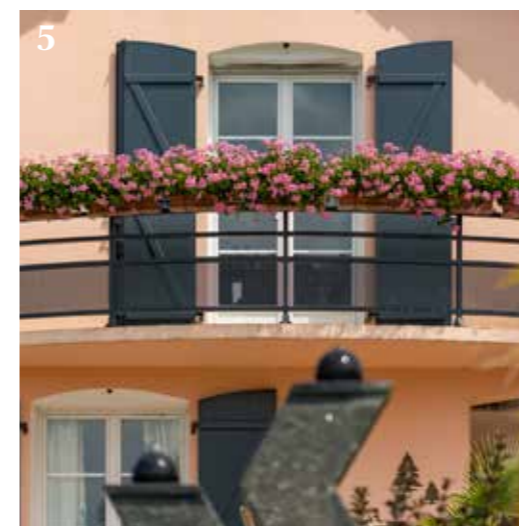

- **1. Décor Cutter Design Madras**, base Dahu, 3 vides sous main courante.
- **2. Tôle pleine**, base Dahu, 3 vides sous main courante.
- **3. Muz**, base Dahu, 3 vides sous main courante.
- **4. Brocéliande**, base Abriel avec vide sous main courante, décor Brocéliande.
- **5. Mellan**, base Dahu, 3 vides sous main courante, décor Mellan cintré.