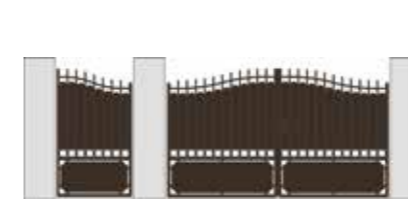

Plouguerneau