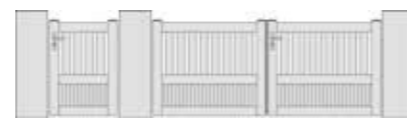

Tristan - P. 138