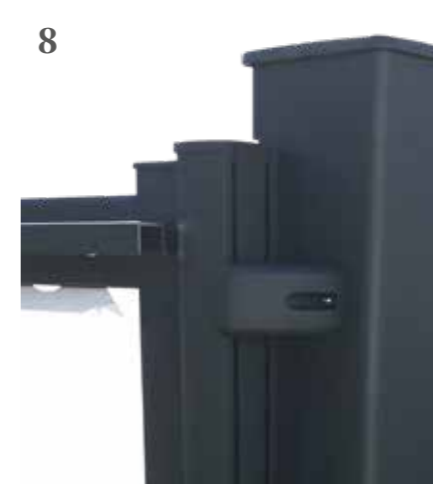

*Cédric et Cécile  
Paysagistes – Île de Ré*

Comme en haute-couture,  
ce sont les détails qui font  
la différence

Ce sont ces  
petits détails  
qui font toute  
la différence...

- 1. Gond haut avec carénage** en aluminium laqué et profil d'occultation.
- 2. Équerre** laquée à la couleur du portail.
- 3. Sabot en aluminium** laqué noir.
- 4. Double battue centrale**, intérieure et extérieure pour portails motorisés.
- 5. Poignée laquée** à la couleur du portail.
- 6. Gâche électrique** pour portillon avec béquille palière en aluminium.
- 7. Pièce de réception** toute hauteur en fermeture (pour coulissant) vue extérieure.
- 8. Pièce de réception** toute hauteur en fermeture (pour coulissant) vue intérieure.
- 9. Chariot guide** en aluminium anti-soulèvement.
- 10. Cache-crémaillère** en aluminium, rail oméga inox et roulette inox.
- 11. Platine 2 points** pour clôture en aluminium avec cache-vis à la couleur de la clôture.
- 12. Enjoliveur réglable** pour platine 2 points (adaptable pour couverture 2 pans).
- 13. Platine 4 points** pour clôture en aluminium avec cache-vis à la couleur de la clôture.
- 14. Demi-poteau** pour clôture, adaptateur pour clôture pré-assemblée.
- 15. Chapeau à débordement** pour poteau de clôture (évite la corrosion).
- 16. Poteau Exo** multi-angles.
- 17. Découpe boîte aux lettres** dans une clôture.
- 18. Poteau Multo** avec décor découpé au laser et tôle d'occultation.