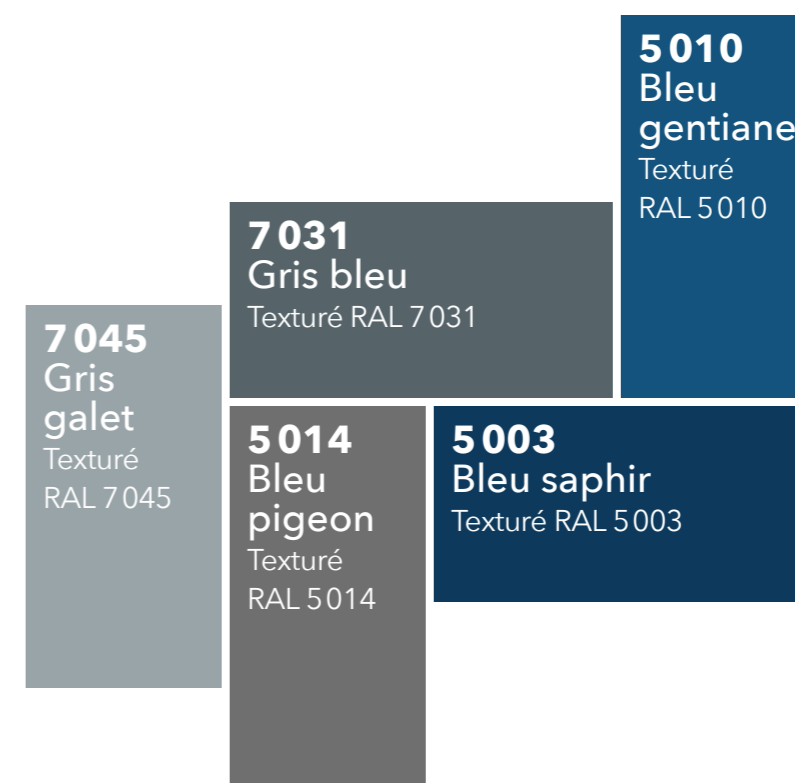

# Coloris standard

Classe II

Nouveau!

25 RAL sans plus-value

LAQUAGE  
GARANTIE  
**25**  
ANS