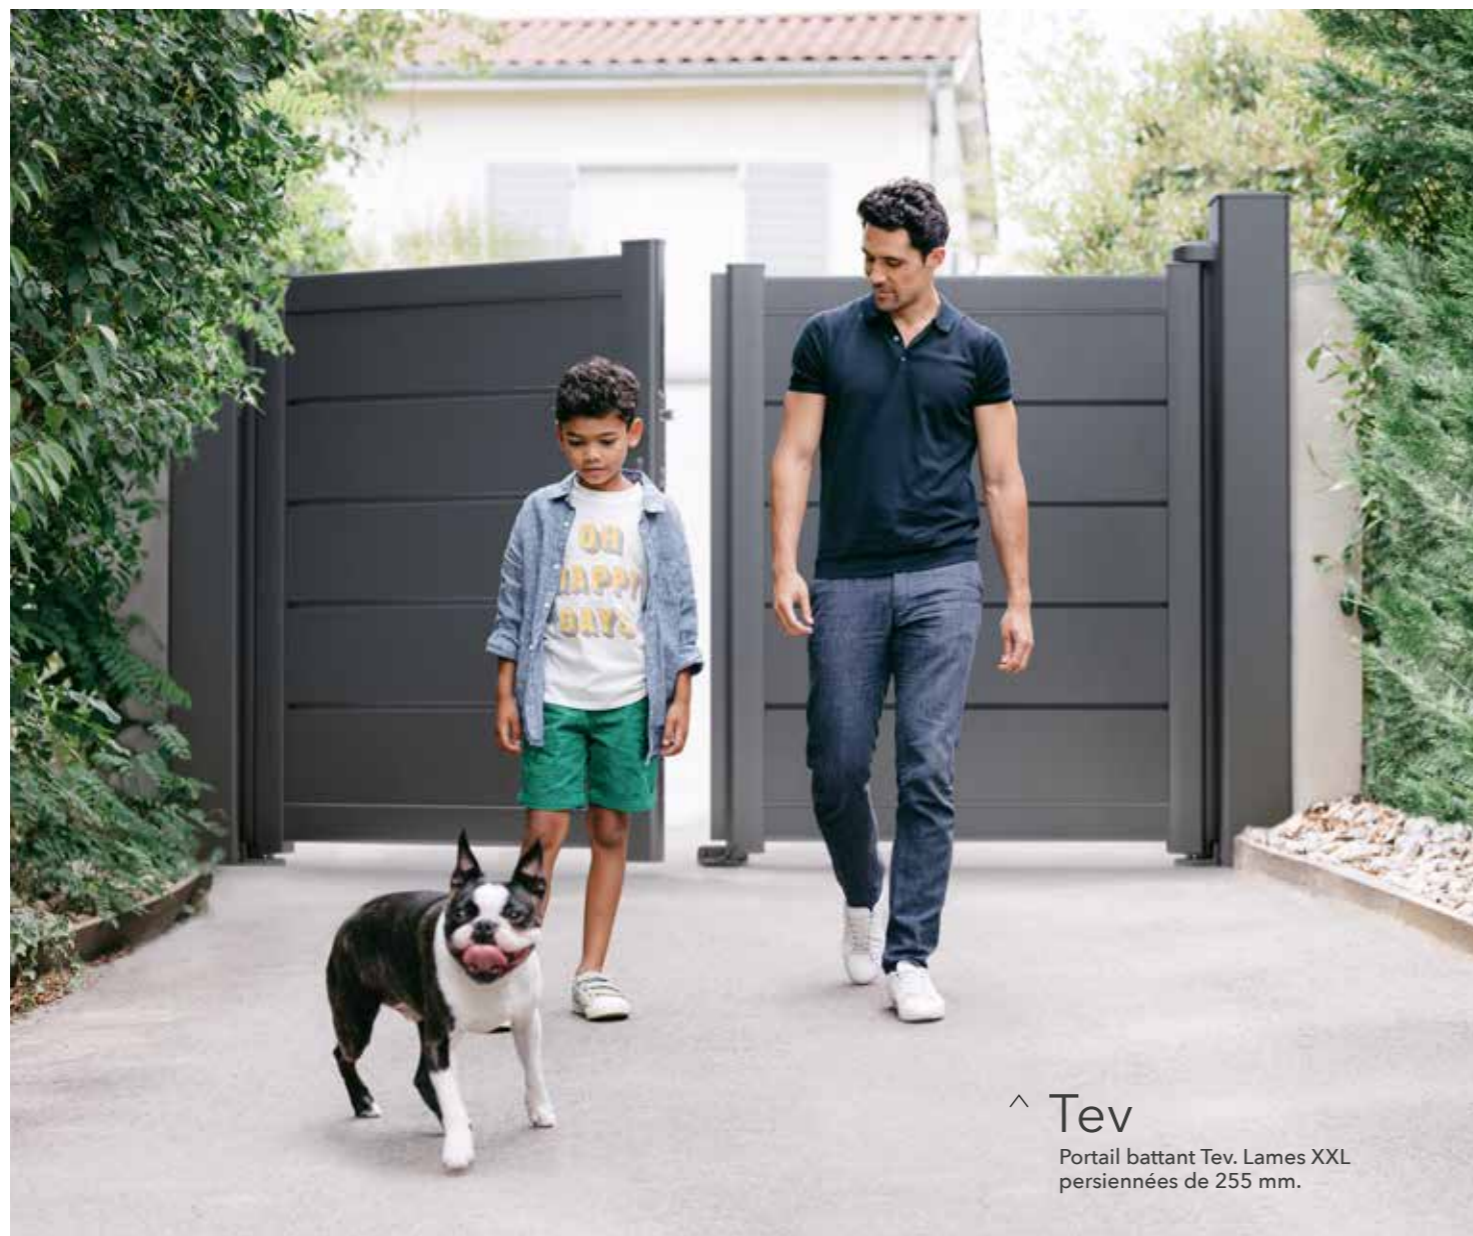

LES PERSIENNÉS

★ L'AVIS DE L'EXPERT

À l'abri du vent et des regards

Voir sans être vu, ce n'est pas le seul critère de choix pour un portail et une clôture persiennés. En effet, si l'intimité est protégée et les extérieurs bien délimités, les espaces entre les lames permettent de laisser passer le vent. C'est un gage de sécurité dans les régions soumises aux tempêtes. Depuis plus de vingt ans, je conseille mes clients en région Occitanie, parce que les rendre sereins fait aussi partie de mon métier. ■

Martial Y.
Professionnel Confirmé
Région Occitanie

^ **Tev**
Portail battant Tev. Lames XXL persiennées de 255 mm.