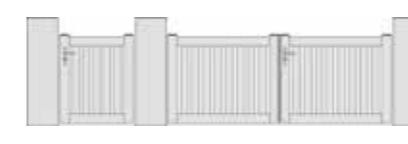

Névet - P. 137