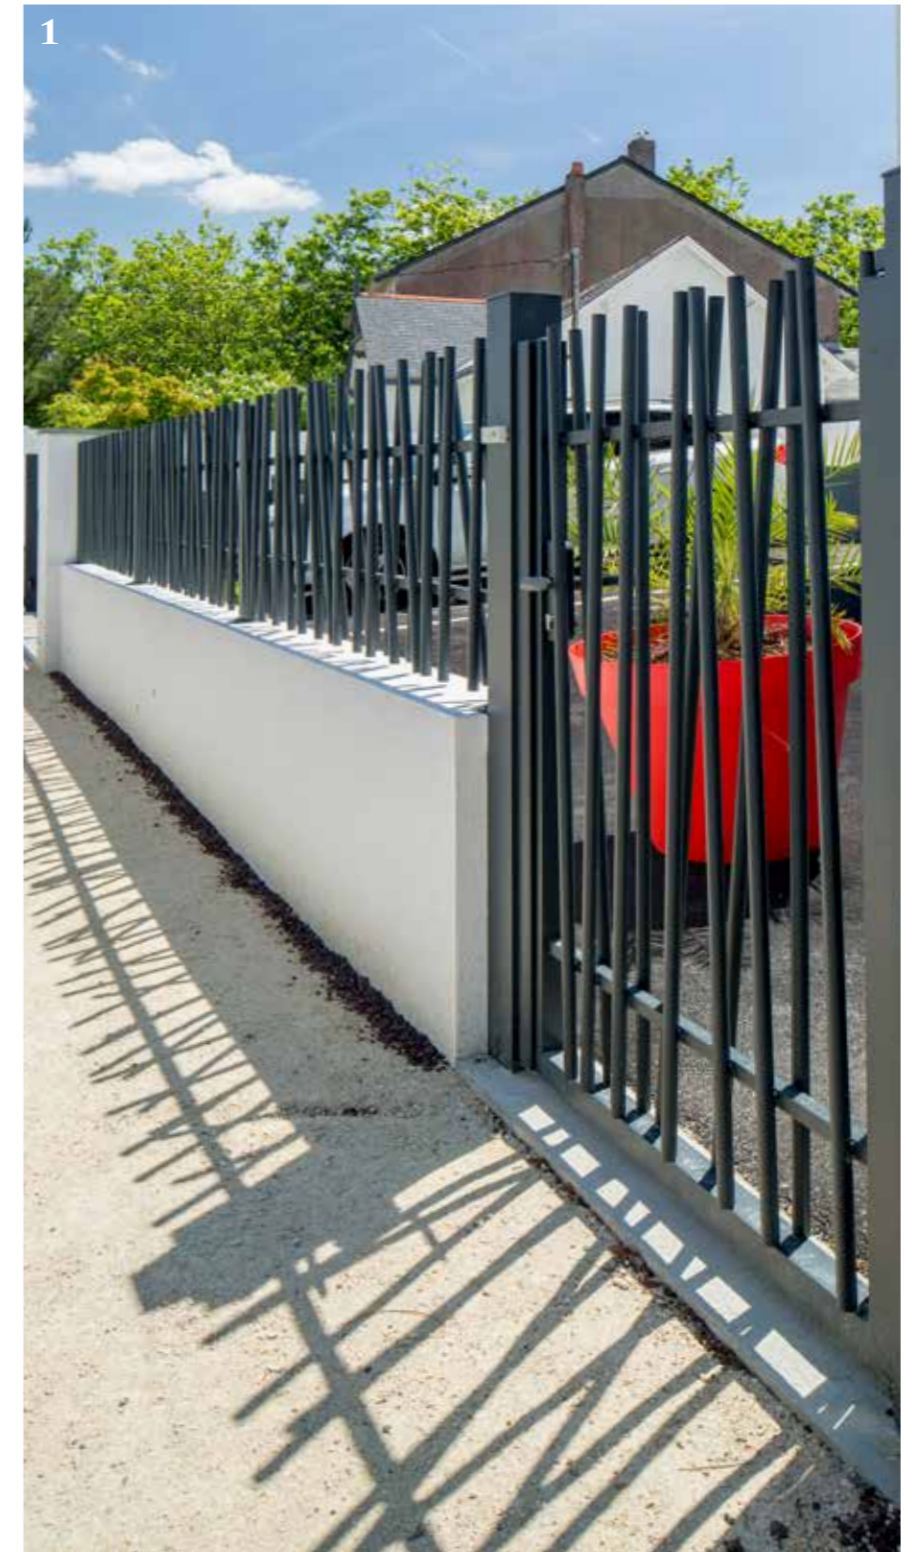

## Sur le chemin des dunes...

Les designers Kostum se sont inspirés de la nature pour créer Dune, un ensemble portail-clôture à la fois contemporain et intemporel pour structurer votre propriété.

- 1. Dune portillon**, et clôture coordonnée.
- 2. Dune clôture**, tubes 23 mm soudés sur un cadre aluminium.
- 3. Dune portail**, coulissant aspect 2 vantaux.