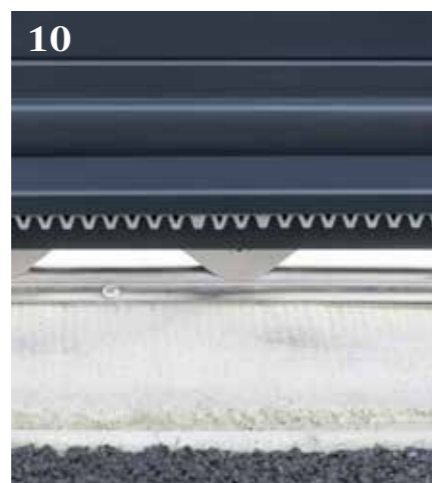

*Cédric et Cécile  
Paysagistes – Île de Ré*

Comme en haute-couture,  
ce sont les détails qui font  
la différence

Ce sont ces  
petits détails  
qui font toute  
la différence...

- 1. Gond haut avec carénage** en aluminium laqué et profil d'occultation.
- 2. Équerre** laquée à la couleur du portail.
- 3. Sabot en aluminium** laqué noir.
- 4. Double battue centrale**, intérieure et extérieure pour portails motorisés.
- 5. Poignée laquée** à la couleur du portail.
- 6. Gâche électrique** pour portillon avec béquille palière en aluminium.
- 7. Pièce de réception** toute hauteur en fermeture (pour coulissant) vue extérieure.
- 8. Pièce de réception** toute hauteur en fermeture (pour coulissant) vue intérieure.
- 9. Chariot guide** en aluminium anti-soulèvement.
- 10. Cache-crémaillère** en aluminium, rail oméga inox et roulette inox.
- 11. Platine 2 points** pour clôture en aluminium avec cache-vis à la couleur de la clôture.
- 12. Enjoliveur réglable** pour platine 2 points (adaptable pour couverture 2 pans).
- 13. Platine 4 points** pour clôture en aluminium avec cache-vis à la couleur de la clôture.
- 14. Demi-poteau** pour clôture, adaptateur pour clôture pré-assemblée.
- 15. Chapeau à débordement** pour poteau de clôture (évite la corrosion).
- 16. Poteau Exo** multi-angles.
- 17. Découpe boîte aux lettres** dans une clôture.
- 18. Poteau Multo** avec décor découpé au laser et tôle d'occultation.