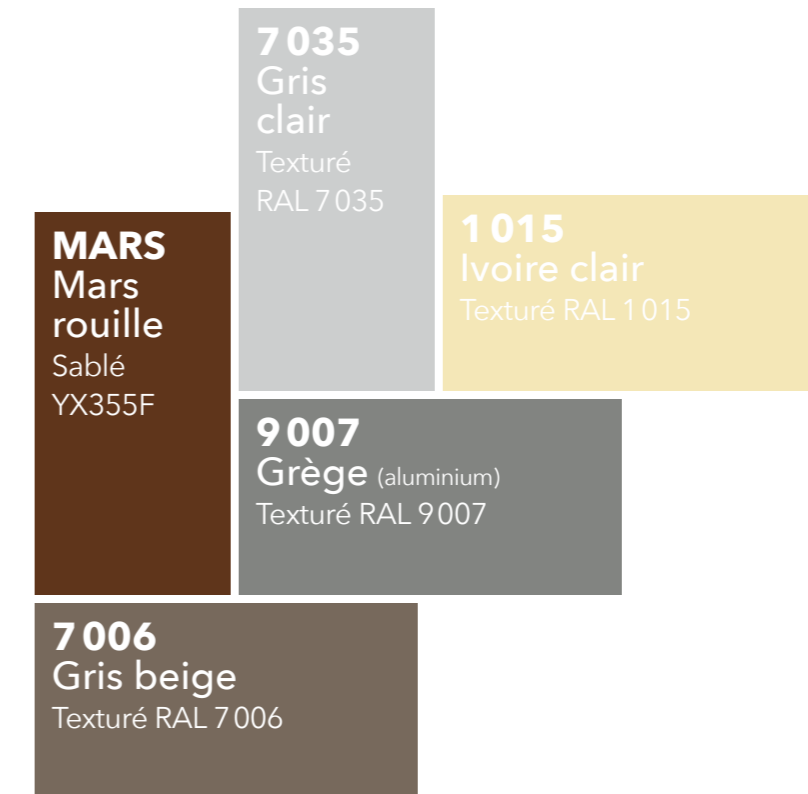

Coloris standard

Classe II

Nouveau !

25 RAL sans plus-value

LAQUAGE
GARANTIE
25
ANS

COLLECTION MINÉRALE

ENTRE TEXTURE ET MATIÈRE

Pour une entrée de caractère, rien de mieux que la matière brute. La collection minérale s'inspire des textures et de la légèreté qu'offre le minéral. Sable, galets, bois... Retour aux sources à travers cette collection pleine de charme et d'audace.