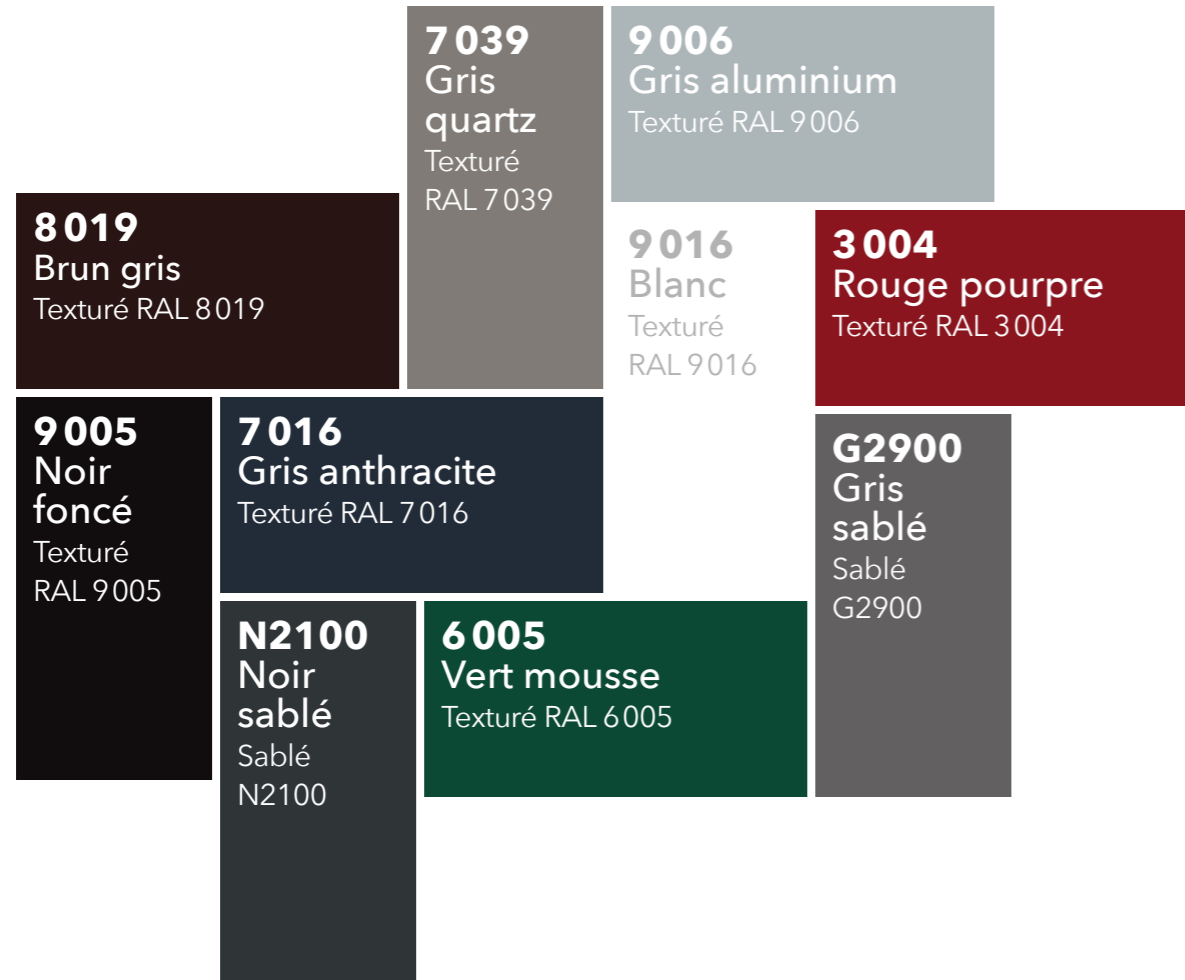

# Coloris standard

Classe II

Nouveau !

25 RAL sans plus-value

LAQUAGE  
GARANTIE  
**25**  
ANS

## COLLECTION INTEMPORELLE

**AUTHENTIQUE ET INDÉMODABLE**

La collection intemporelle, c'est un condensé des couleurs indémodables, qui résistent au temps qui passe. Du rouge ou du vert pour les plus audacieux, des gris et anthracites pour les plus traditionnels, il y en a pour tous les goûts et tous les styles ! Moderne ou authentique, choisissez la couleur qui vous convient.