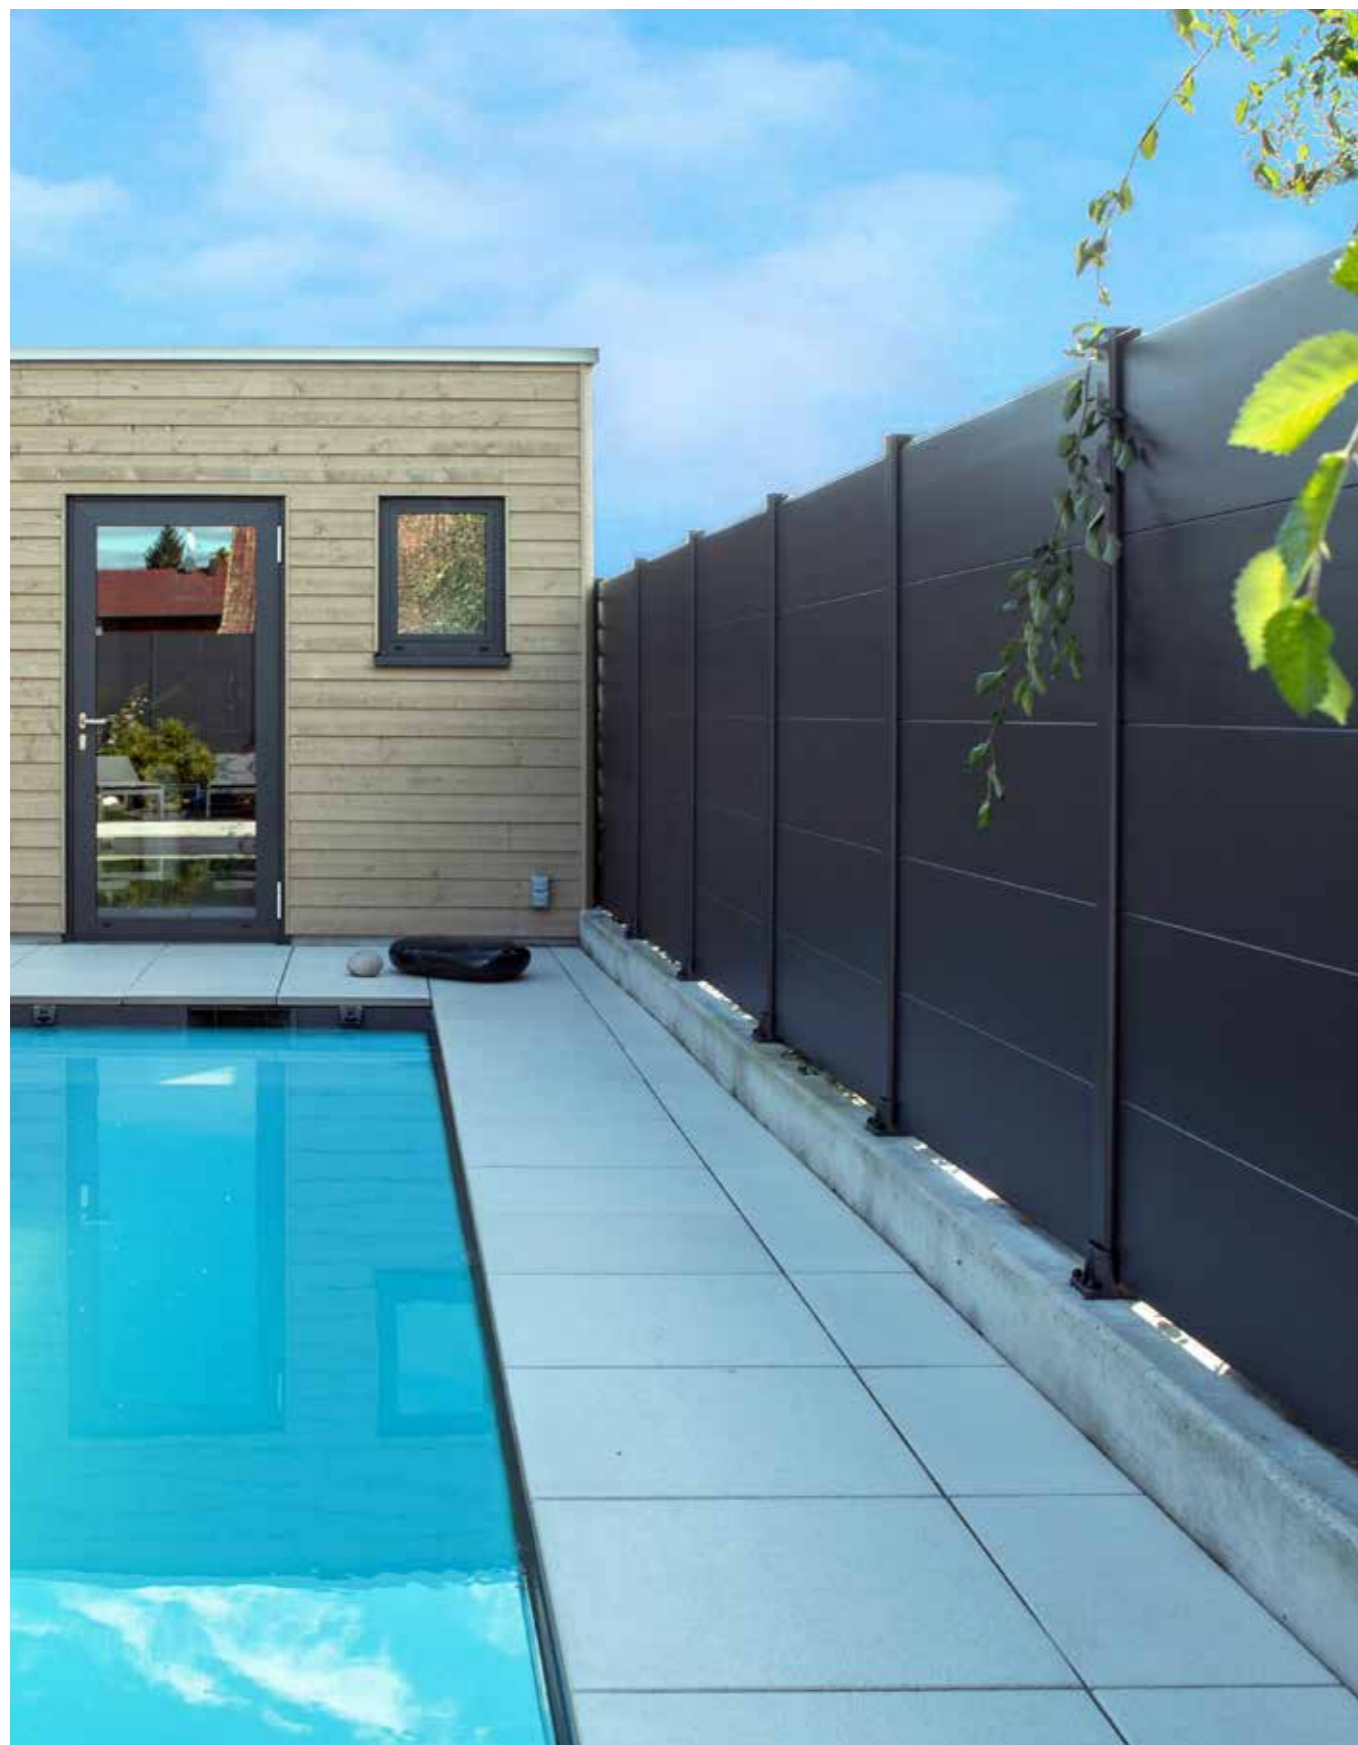

Un petit havre de paix

FABRICATION
LAQUAGE
GARANTIE
25
ANS