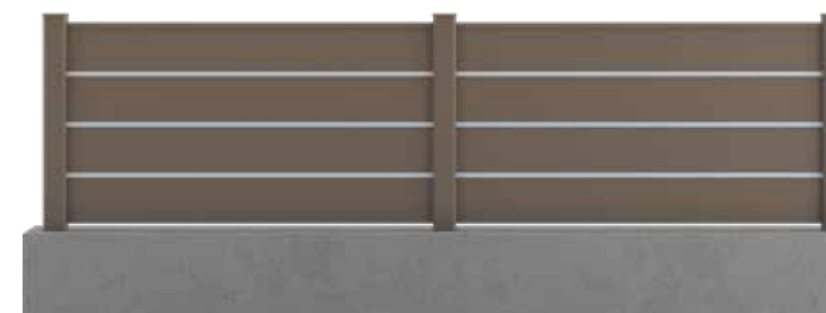

< Eskell

Clôture pleine.
Lames pleines de 150 mm.
Jonc décoratif RAL 9 006.