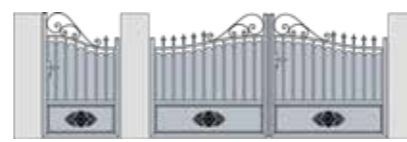

LES PLEINS

Locarn

PVC GAMME INTÉGRÉE

PVC SUR CADRE ALUMINIUM APPARENT LES AJOURÉS

LAMES
LARGES
160mm