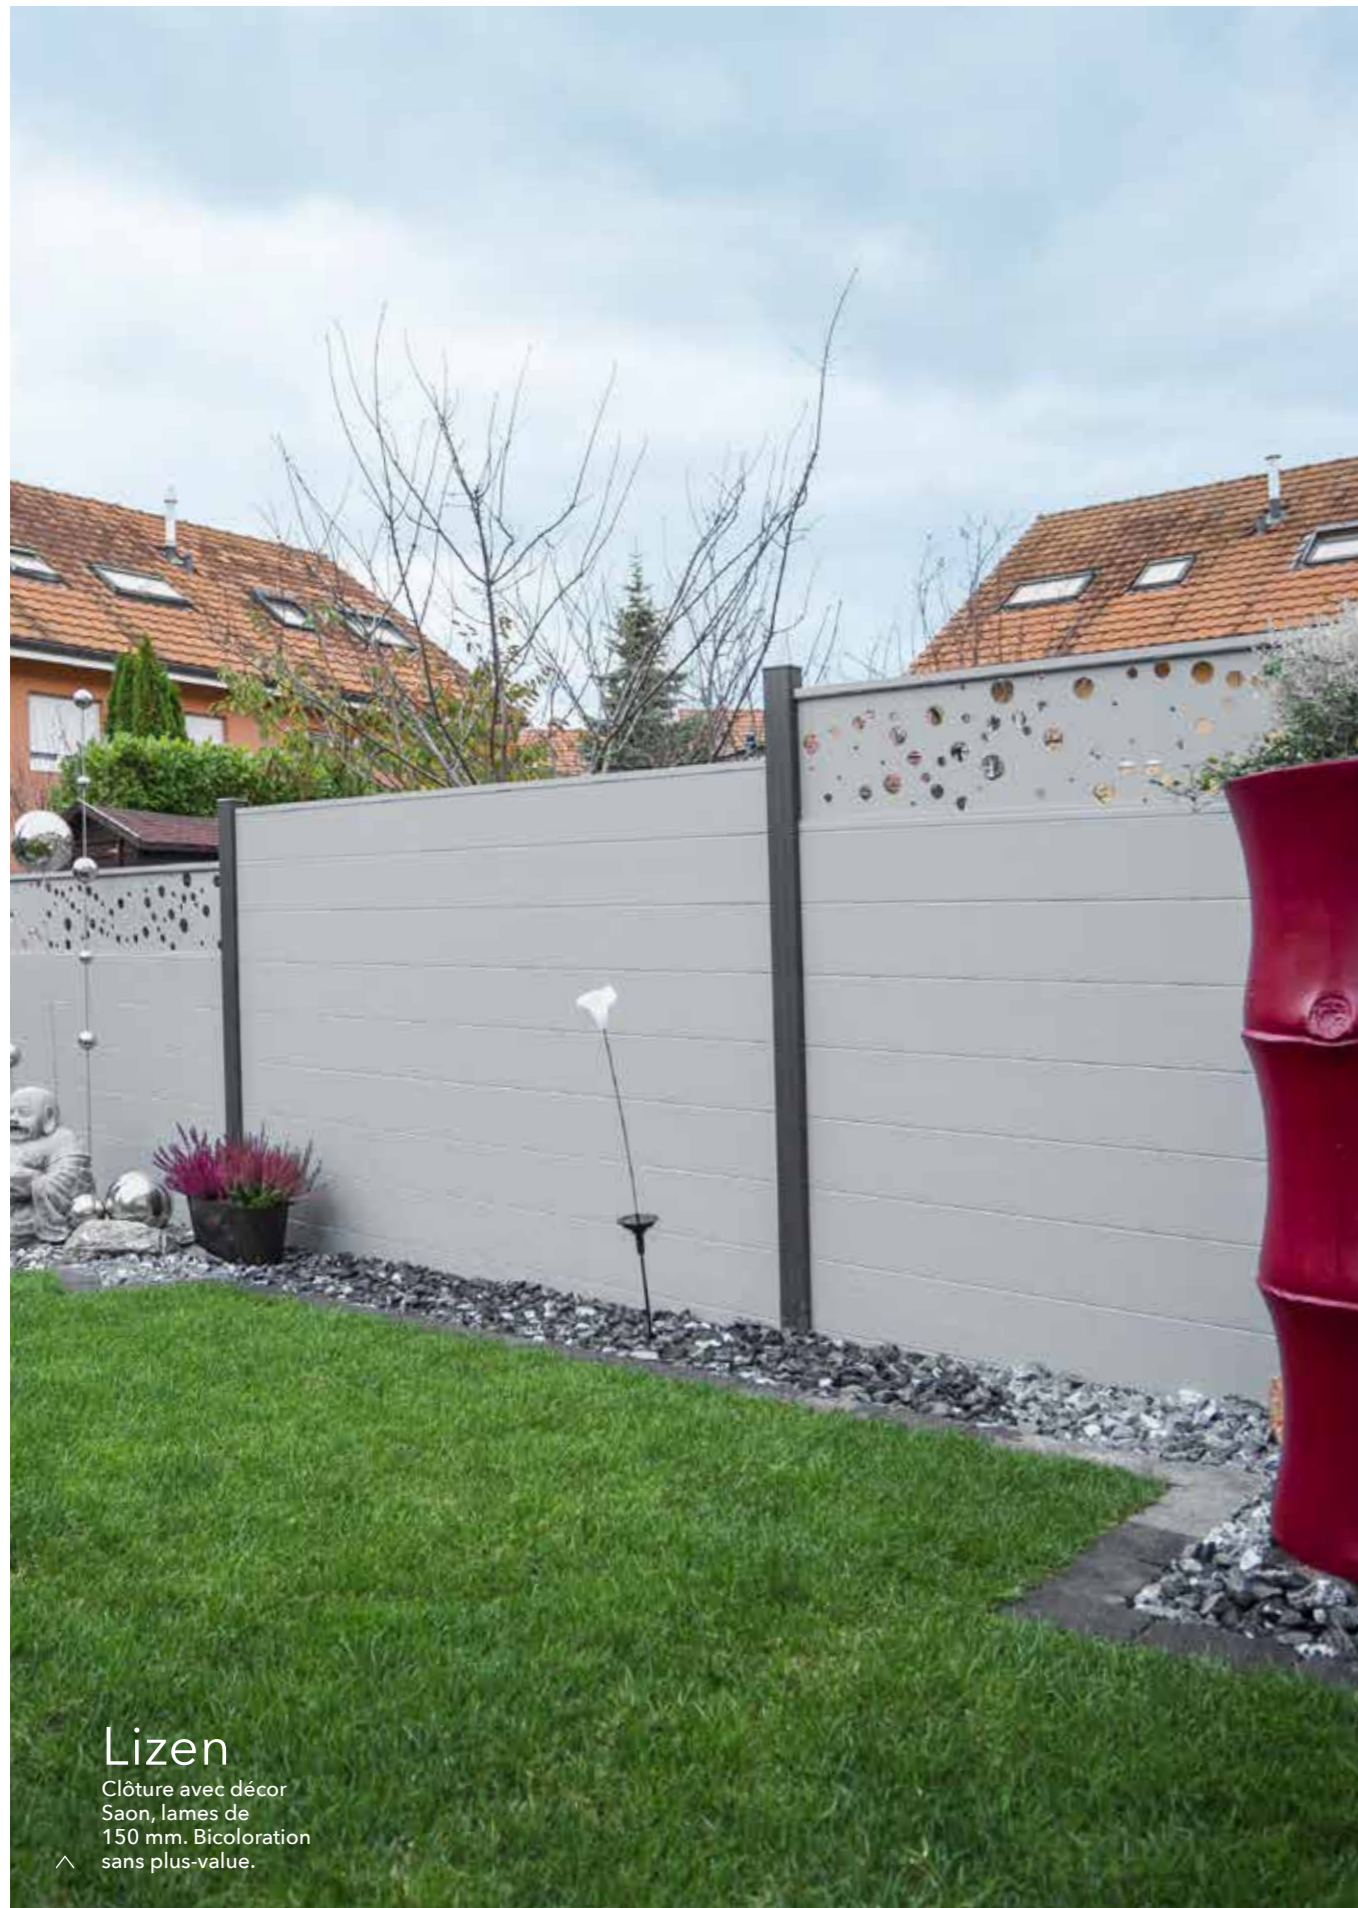

Lizen

Clôture avec décor Saon, lames de 150 mm. Bicoloration sans plus-value.

TÔLES & DÉCORS PERSONNALISABLES

TOUS LES DÉCORS FRESK AU CHOIX

FABRICATION LAQUAGE GARANTIE 25 ANS