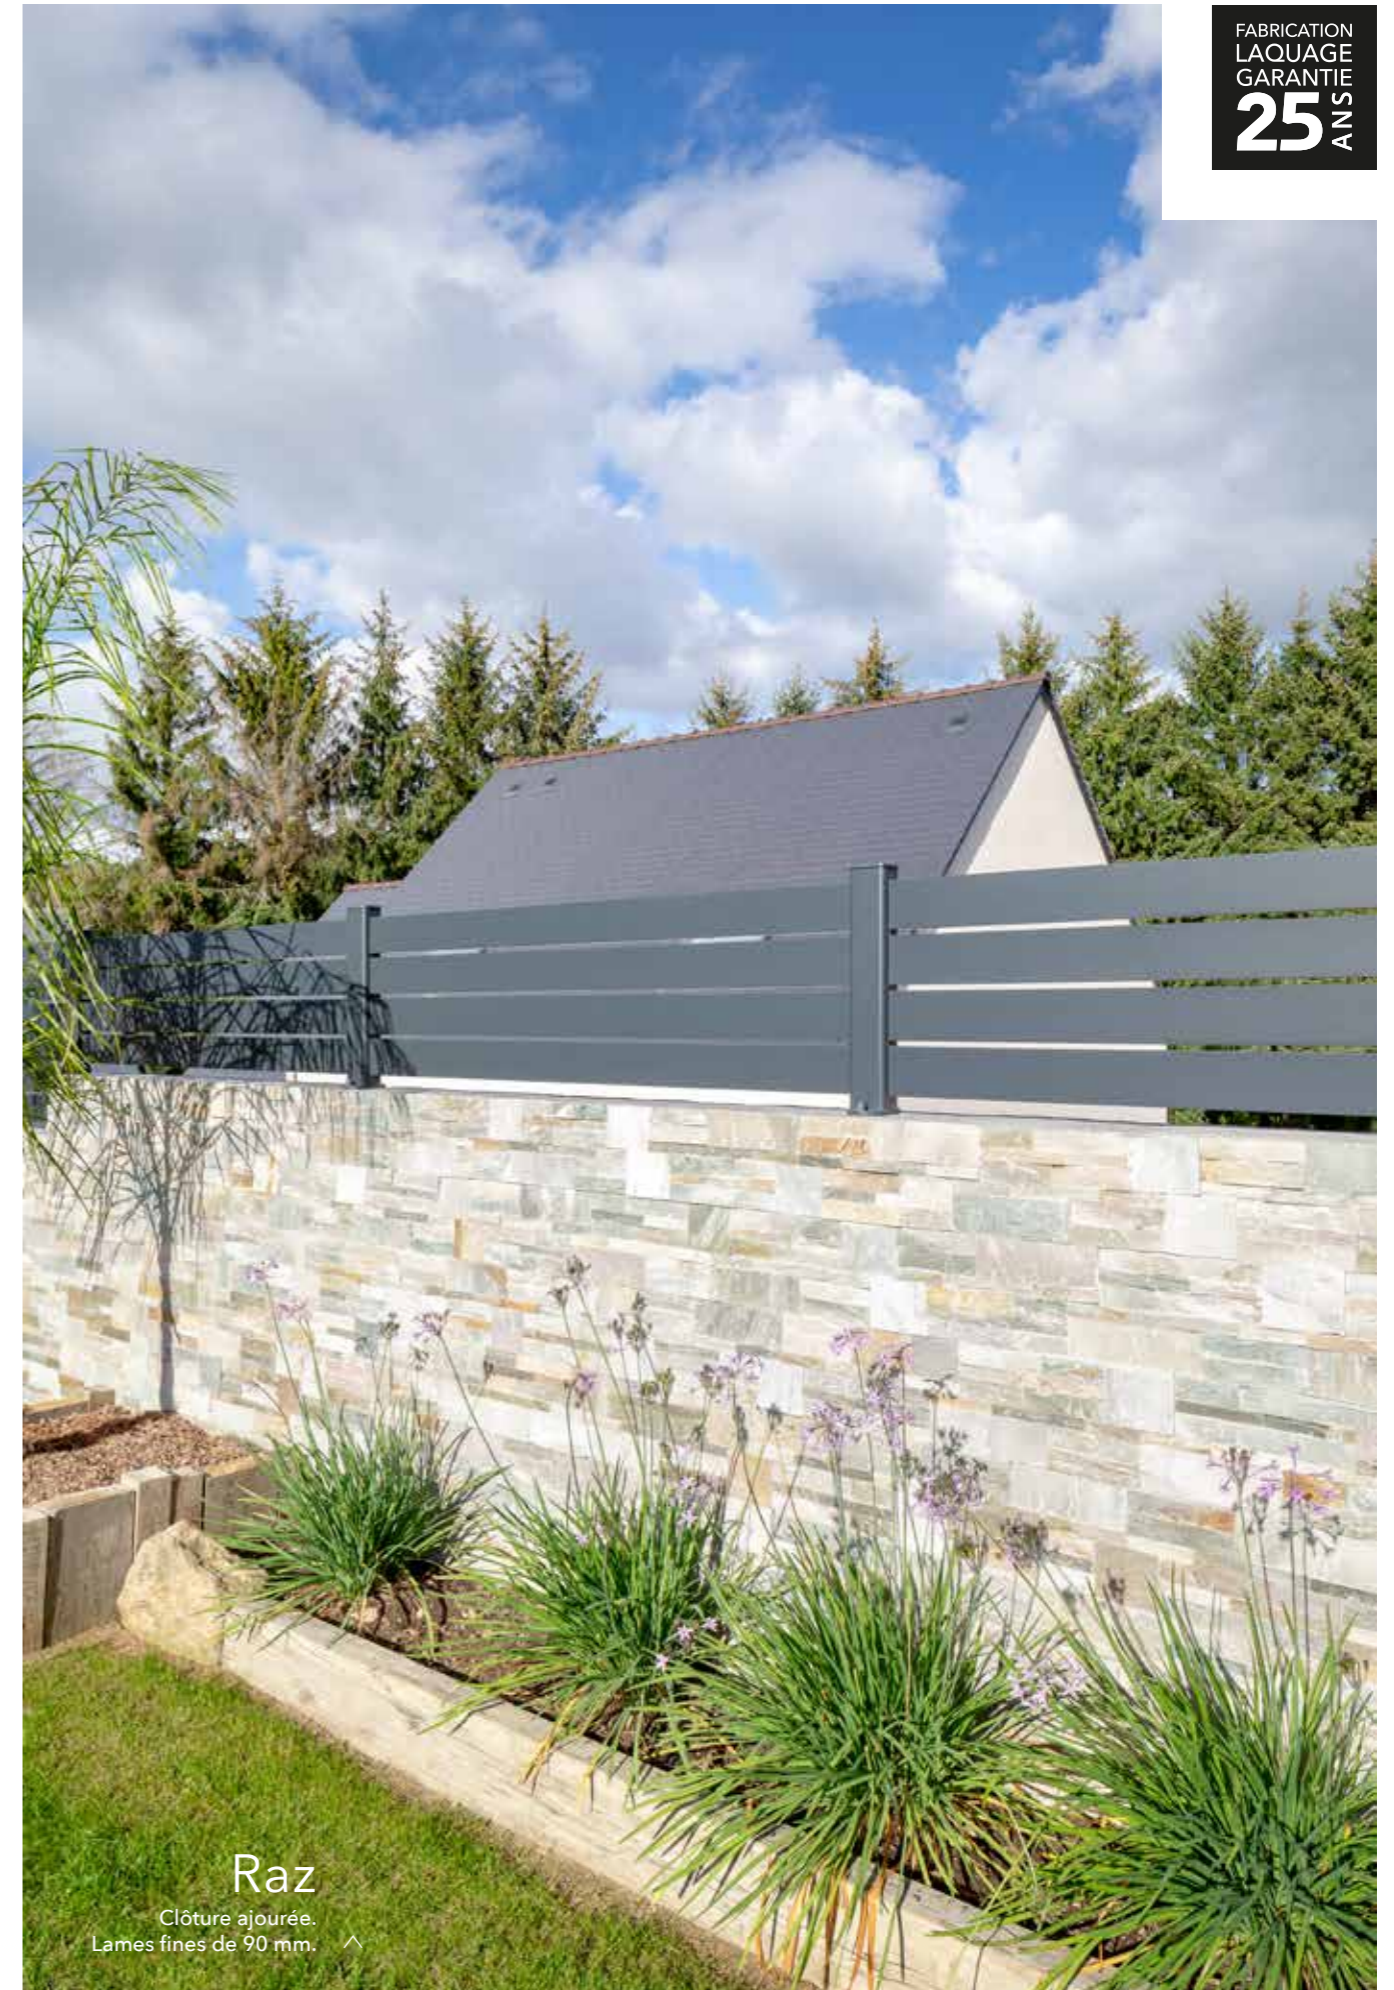

## Raz

Clôture ajourée.  
Lames fines de 90 mm. >

^ Poteaux avec redans sur platines 2 points.

FABRICATION  
LAQUAGE  
GARANTIE  
**25**  
ANS