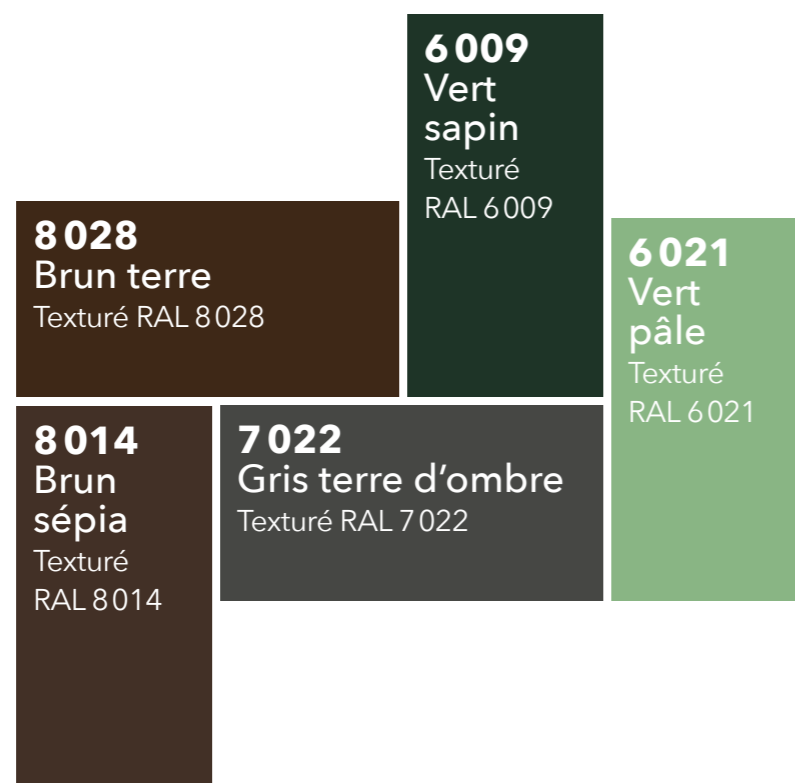

# Coloris standard

Classe II

Nouveau!

25 RAL sans plus-value

LAQUAGE  
GARANTIE  
**25**  
ANS