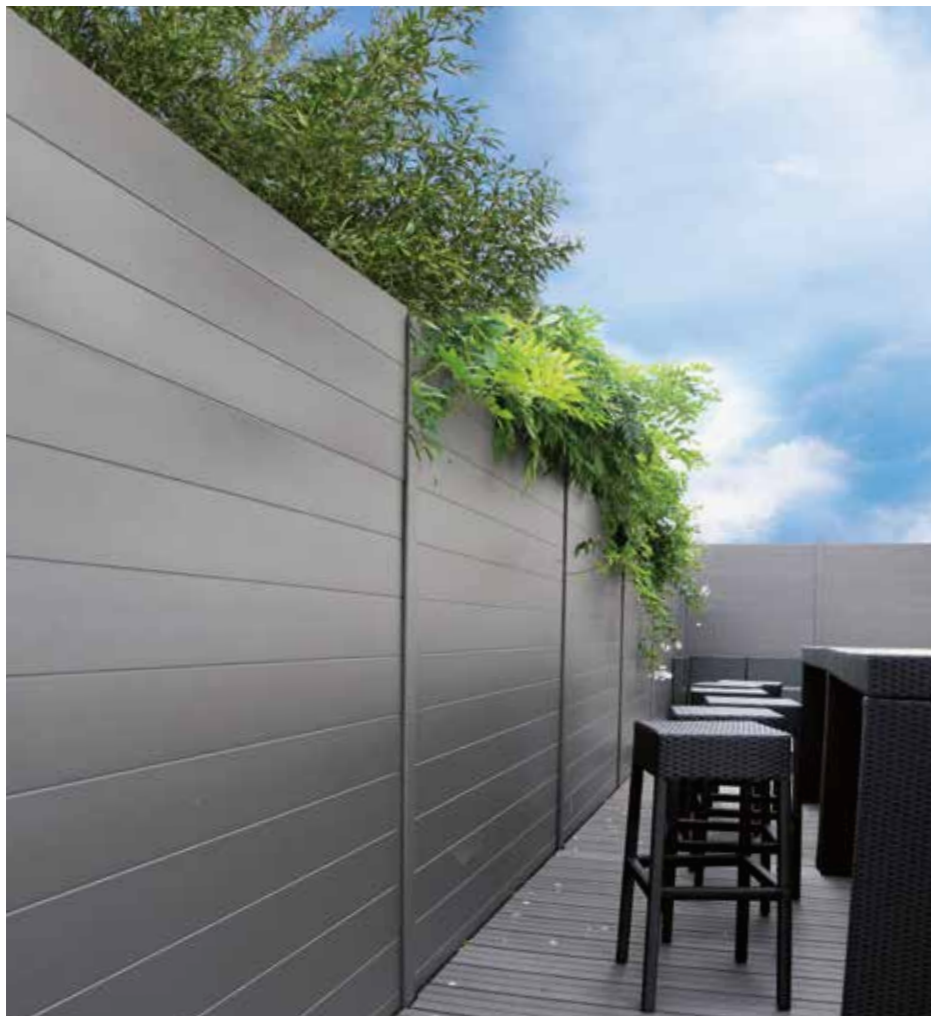

< **Briz**
Clôture pleine.
Lames larges de 150 mm.